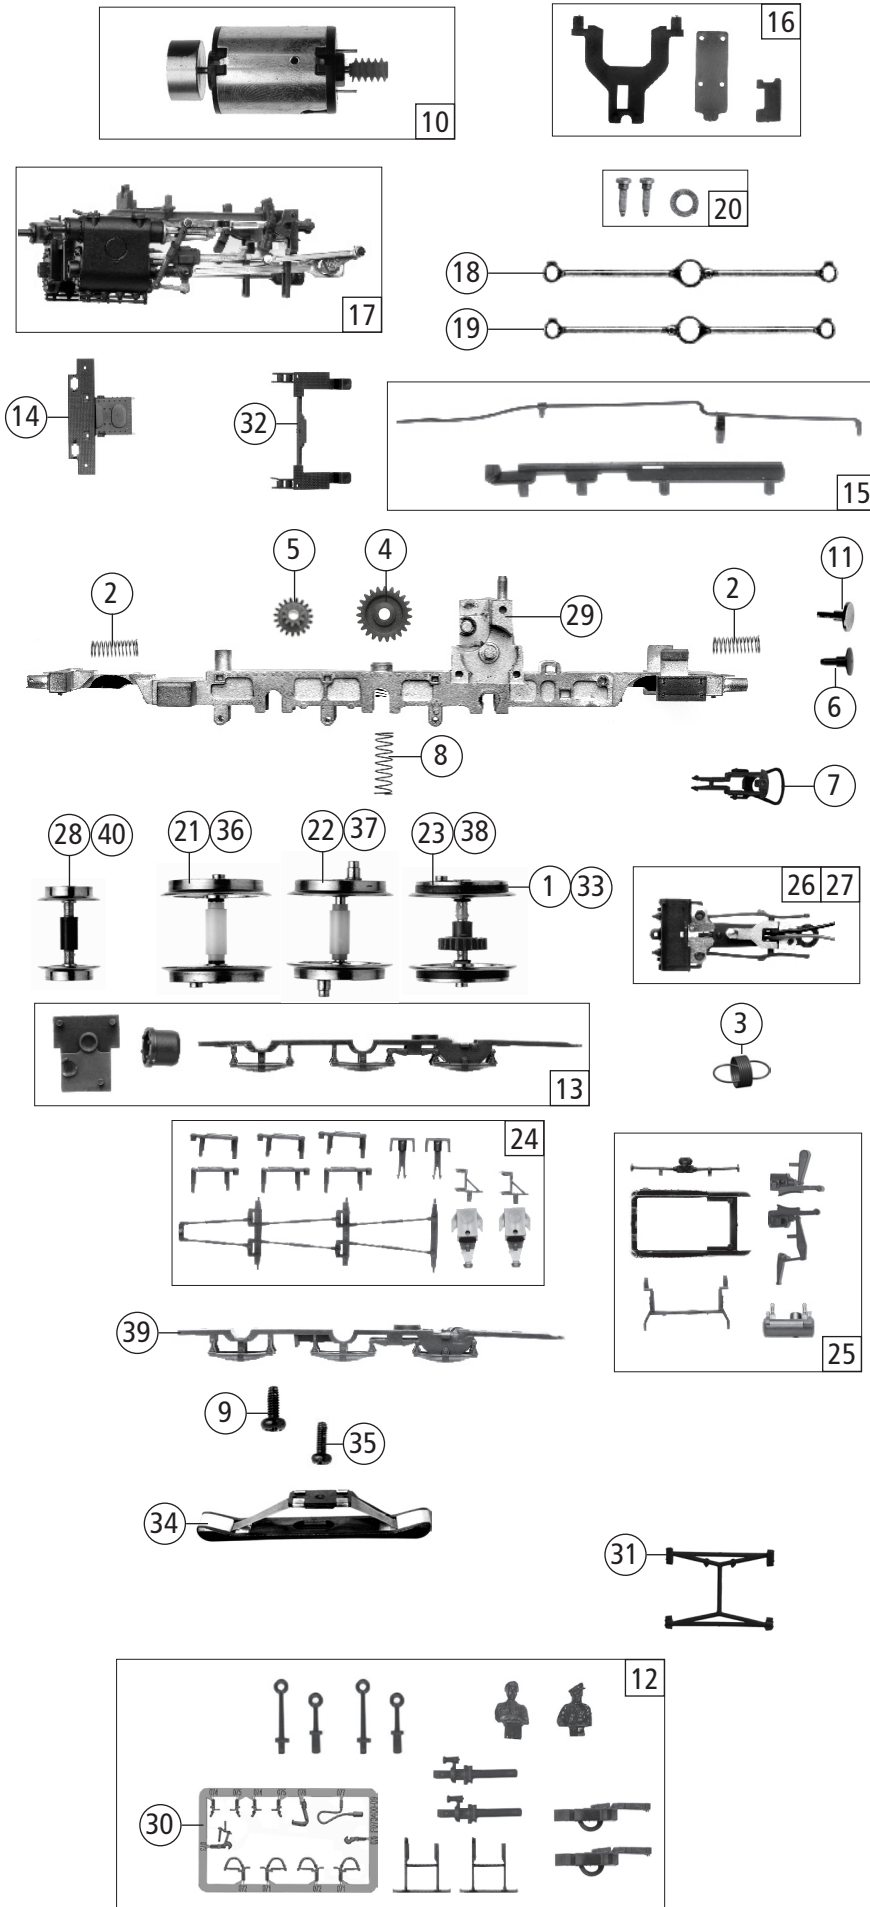

Pos. Nr. Pos.no.	Beschreibung Description	Art.-Nr. Art.no.	Preisgruppe Price bracket
73200	DRB BR 64	=	
73201		=	🔊
79201		~	🔊
1	Haftringersatz 10Stk. 14,7-16,5mm Traction tyre set 10 pieces 14,7-16,5mm	40071	---
2	Kupplungsdruckfeder Coupling pressure spring	86201	3
3	Zugfeder Draw spring	86249	3
4	Zahnrad Z=23 gerade M=0,4 Gear wheel Z=23 straight M=0,4	111679	3
5	Schneckenzahnrad Worm gear wheel	86478	4
6	Puffer rund gewölbt Buffer round curved	88503	5
7	Standardkupplung Coupling standard	89246	6
8	Druckfeder Pressure spring	110690	4
9	GF - Schraube M2x5 mm Self-tapping screw M2x5 mm	114966	3
10	Motor Motor	85138	27
11	Puffer rund flach Buffer round flat	117440	5
12	Zurüstbeutel Bag with accessories	141379	19
13	TS - Lokboden Part set loco chassis	120550	8
14	Laufblech Runway	120551	13
15	TS - Leitungen Part set wires	120557	6
16	TS - Lampenhalter Part set lamp holder	120558	5
17	Steuerung komplett Reversing gear assembly	141382	23
18	Kuppelstange links bedruckt Coupling rod left printed	120561	7
19	Kuppelstange rechts bedruckt Coupling rod right printed	120562	7
20	Bolzen und Beilagscheibe Bolt and washer	139556	5
21	Kuppelradsatz Coupled wheelset	120565	12
22	Treibradsatz Driving wheelset	120566	12
23	Kuppelradsatz mit Zahnrad lackiert Coupled wheelset w.gear wheel painted	120567	12
24	TS - Lokunterteil 1 Parts set loco bottom 1	120571	8
25	TS - Lokunterteil 2 Parts set loco bottom 2	120572	8
26	Vorlaufgestell komplett ohne Räder Frontside carrying wheelset comp.w/o wheels	120576	10
27	Nachlaufgestell komplett ohne Räder Rear side carrying wheelset comp.w/o wheels	120577	10
28	Vorlauf und Nachlauf radsatz lackiert Carrying wheelset complete painted	120581	10
29	Grundrahmen Basic frame	141381	16
30	TS-Bremsschläuche und Zughaken Part set of brake tubes & coupling hooks	139832	7
31	Vorlaufbremsgestell Bogie brake frame	136522	5
32	Umlauf Running board	120894	13
AC-Wechselstrom			
33	Haftringersatz 10 stk 15,4-17,5mm Traction tyre set 10,4-17,5mm	40076	---
34	Schleifer 42 mm Center pick-up 42mm	86030	14
35	Schraube M1,5x5 mm Screw M1,5x5 mm	108137	3
36	Kuppelradsatz Coupled wheelset	120582	12
37	Treibradsatz Driving wheelset	120583	12
38	Kuppelradsatz mit Zahnrad lackiert Coupled wheelset w.gear wheel painted	120584	12
39	Lokboden AC Loco chassis AC	120585	8
40	Vorlauf und Nachlauf radsatz lackiert Carrying wheelset complete painted	120586	10

Ersatzteile erhalten Sie direkt unter www.roco.cc, bei Ihrem Fachhändler oder Ihrer Landesvertretung:
Spare parts can be ordered directly at www.roco.cc and from your local dealer or country representative.